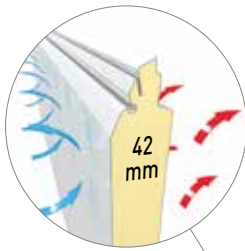

Normstahl BaseMatic 42

Viele Vorteile zu einem unglaublichen Preis.

42 mm Paneelstärke

Die 42 mm starken, isolierten Paneele gewährleisten hohe Stabilität und beste Wärmedämmung.